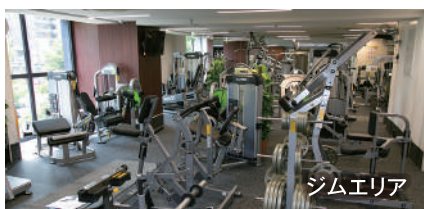

関西エリアメンバーなら

京都3店舗を含む
関西の店舗を

使い放題!!

烏丸店

バツグンの
好アクセス!!

ジムエリア

スタジオ

サンドバックも完備

クロストレーニングルーム

今出川店

プールにスパも充実!
上質なフィットネス空間!

プール

ジムエリア

スタジオ

ミストサウナ

二条店

24時間営業
& 駅近!!

ジムエリア

スタジオ

有料スクール併設

格闘技
(ブラジリアン柔術・ムエタイ)
アクセルファイトクラブ

総合格闘技
アングラー

空手
(剛柔流・玄武館)

エイベックス
ダンスマスター